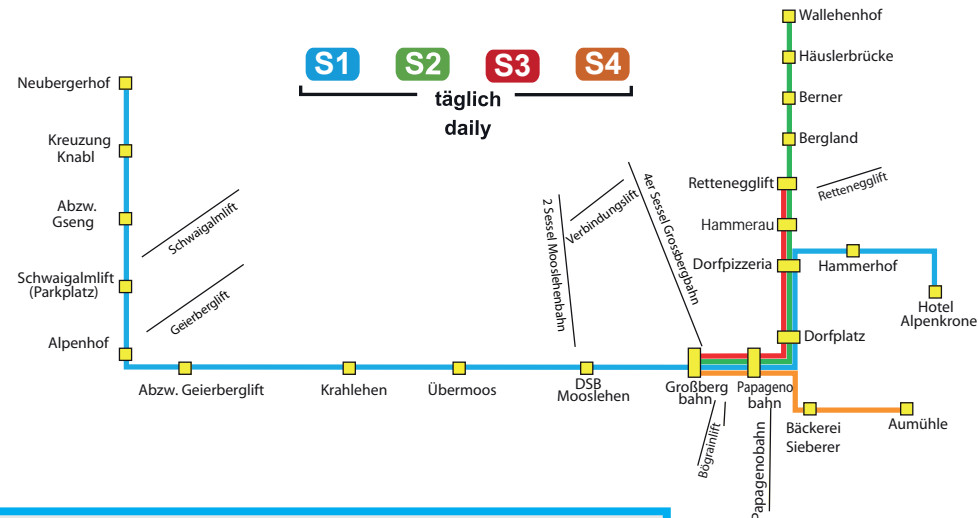

LIVE DABEI
Ski amade

Gratis SKIBUS

Neubergerhof - DSB Mooslehen - Papagenobahn - Alpenkrone

ABFAHRTSZEITEN	▼	▼	▼	▼	▼	▼	▼	▼	▼	▼	▼	▼	
Neubergerhof	08:40	09:20		10:05	10:55		11:45	12:30		14:20	15:10	16:00	16:45
Kreuzung Knabl	08:41	09:21		10:06	10:56		11:46	12:31		14:21	15:11	16:01	16:46
Abzw. Gseng	08:43	09:23		10:08	10:58		11:48	12:33		14:23	15:13	16:03	16:48
Schwaigalmift/Parkplatz	08:45	09:25		10:10	11:00		11:50	12:35		14:25	15:15	16:05	16:49
Alpenhof	08:46	09:26		10:11	11:01		11:51	12:36		14:26	15:16	16:06	16:50
Abzw. Geierberglift	08:47	09:27		10:12	11:02		11:52	12:37		14:27	15:17	16:07	16:51
Krahlehen	08:49	09:29		10:14	11:04		11:54	12:39		14:29	15:19	16:09	16:53
Übermoos	08:50	09:30		10:15	11:05		11:55	12:40		14:30	15:20	16:10	16:54
DSB Mooslehen	08:52	09:32		10:17	11:07		11:57	12:42	13:42	14:32	15:22	16:12	16:56
Großbergbahn	08:54	09:34		10:19	11:09	11:25	11:59	12:43	13:44	14:34	15:24	16:14	16:58
Papagenobahn	08:55	09:35		10:20	11:10	11:26	12:00	12:44	13:45	14:35	15:25	16:15	16:59
Dorfplatz	08:56	09:36		10:21	11:11	11:27	12:01		13:46	14:36	15:26	16:16	17:00
Dorfpizzeria	08:57	09:37		10:22	11:12	11:28	12:02		13:47	14:37	15:27	16:17	17:01
Hammerhof	08:58			10:23		11:29	12:03		13:48	14:38	15:28	16:18	17:02
Alpenkrone	08:59			10:24		11:30	12:04		13:49	14:39	15:29	16:19	17:03
Alpenkrone	09:00		09:50	10:30		11:30	12:10		13:55	14:45	15:35	16:25	
Hammerhof	09:01		09:51	10:31		11:31	12:11		13:56	14:46	15:36	16:26	
Dorfpizzeria	09:02	09:45	09:52	10:32	11:20	11:32	12:12		13:57	14:47	15:37	16:27	
Dorfplatz	09:03	09:46	09:53	10:33	11:21	11:33	12:13		13:58	14:48	15:38	16:28	
Papagenobahn	09:04	09:47	09:54	10:34	11:22	11:34	12:14		13:59	14:49	15:39	16:29	
Großbergbahn	09:05	09:48	09:55	10:35	11:23	11:35	12:15		14:00	14:50	15:40	16:30	
DSB Mooslehen	09:07	09:50		10:37	11:25		12:17		14:02	14:52	15:42	16:32	
Übermoos	09:08	09:51		10:38	11:26		12:18		14:03	14:53	15:43	16:33	
Krahlehen	09:09	09:52		10:39	11:27		12:19		14:04	14:54	15:44	16:34	
Abzw. Geierberglift	09:11	09:54		10:41	11:29		12:21		14:06	14:56	15:46	16:36	
Alpenhof	09:12	09:55		10:42	11:30		12:22		14:07	14:57	15:47	16:37	
Schwaigalmift/Parkplatz	09:13	09:56		10:43	11:31		12:23		14:08	14:58	15:48	16:38	
Abzw. Gseng	09:14	09:57		10:44	11:32		12:24		14:09	14:59	15:49	16:39	
Kreuzung Knabl	09:15	09:58		10:45	11:33		12:25		14:10	15:00	15:50	16:40	
Neubergerhof	09:17	10:00		10:47	11:35		12:27		14:11	15:01	15:51	16:41	