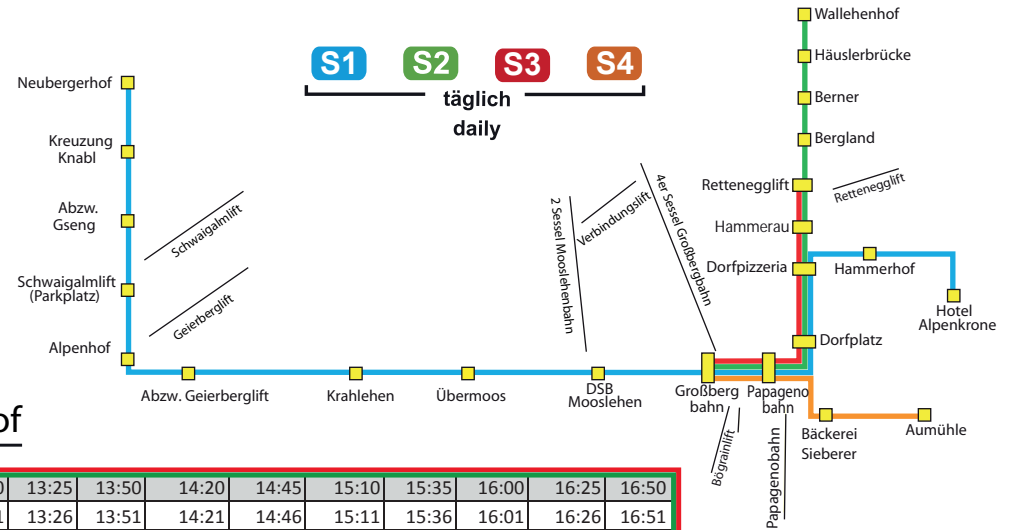

Gratis SKIBUS

Großbergbahn - Papagenobahn - Zentrum - Rettenegglift - Wallehenhof

Großbergbahn		09:15	09:30	10:00	10:20	10:40	11:05	11:40		13:00	13:25	13:50	14:20	14:45	15:10	15:35	16:00	16:25	16:50
Papagenobahn		09:16	09:31	10:01	10:21	10:41	11:06	11:41		13:01	13:26	13:51	14:21	14:46	15:11	15:36	16:01	16:26	16:51
Dorfplatz		09:17	09:32	10:02	10:22	10:42	11:07	11:42		13:02	13:27	13:52	14:22	14:47	15:12	15:37	16:02	16:27	16:52
Dorfpizzeria		09:18	09:33	10:03	10:23	10:43	11:08	11:43		13:03	13:28	13:53	14:23	14:48	15:13	15:38	16:03	16:28	16:53
Hammerau		09:19	09:34	10:04	10:24	10:44	11:09	11:44		13:04	13:29	13:54	14:24	14:49	15:14	15:39	16:04	16:29	16:54
Rettenegglift		09:20	09:35	10:05	10:25	10:45	11:10	11:45		13:05	13:30	13:55	14:25	14:50	15:15	15:40	16:05	16:30	16:55
Bergland						10:46		11:46		13:06				14:51		15:41			16:56
Berner						10:47		11:47		13:07				14:52		15:42			16:57
Häuslerbrücke						10:48		11:48		13:08				14:53		15:43			16:58
Wallehenhof						10:50		11:50		13:10				14:55		15:45			17:00
Wallehenhof		08:55		09:40		10:50		11:50		13:15				14:55		15:45			17:00
Häuslerbrücke		08:57		09:42		10:52		11:52		13:17				14:57		15:47			17:02
Berner		08:58		09:43		10:53		11:53		13:18				14:58		15:48			17:03
Bergland		08:59		09:44		10:54		11:54		13:19				14:59		15:49			17:04
Rettenegglift		09:00	09:20	09:45	10:10	10:30	10:55	11:15	11:55	13:20	13:35	13:55	14:30	15:00	15:20	15:50	16:10	16:35	17:05
Hammerau		09:01	09:21	09:46	10:11	10:31	10:56	11:16	11:56	13:21	13:36	13:56	14:31	15:01	15:21	15:51	16:11	16:36	17:06
Dorfpizzeria		09:02	09:22	09:52	10:12	10:32	10:57	11:17	11:57	13:22	13:37	13:57	14:32	15:02	15:22	15:52	16:12	16:37	17:07
Dorfplatz		09:03	09:23	09:53	10:13	10:33	10:58	11:18	11:58	13:23	13:38	13:58	14:33	15:03	15:23	15:53	16:13	16:38	17:08
Papagenobahn		09:04	09:24	09:54	10:14	10:34	10:59	11:19	11:59	13:24	13:39	13:59	14:34	15:04	15:24	15:54	16:14	16:39	
Großbergbahn		09:05	09:25	09:55	10:15	10:35	11:00	11:20	12:00	13:25	13:40	14:00	14:35	15:05	15:25	15:55	16:15	16:40	

www.filzmoos.at

Mein schönster Platz

Kurzfristige Planänderungen vorbehalten!

Verspätungen wegen Schlechtwetter od. Schneetreiben bzw. Verkehrsbehinderungen möglich!

Aus Platzgründen bitte keine Rundfahrten!

Hunde haben Beißkorbpflicht!

Aumühle --> Papageno/Großbergbahn (hin)

Aumühle	08:45	09:08	13:45	14:05
Bäckerei Sieberer	08:47	09:10	13:47	14:07
Papagenobahn	08:48	09:11	13:48	14:08
Großbergbahn	08:49	09:12	13:49	14:09

Papageno/Großbergbahn --> Aumühle (retour)

Großbergbahn	12:00	16:15	16:40
Papagenobahn	12:01	16:16	16:41
Bäckerei Sieberer	12:02	16:17	16:42
Aumühle	12:04	16:19	16:45